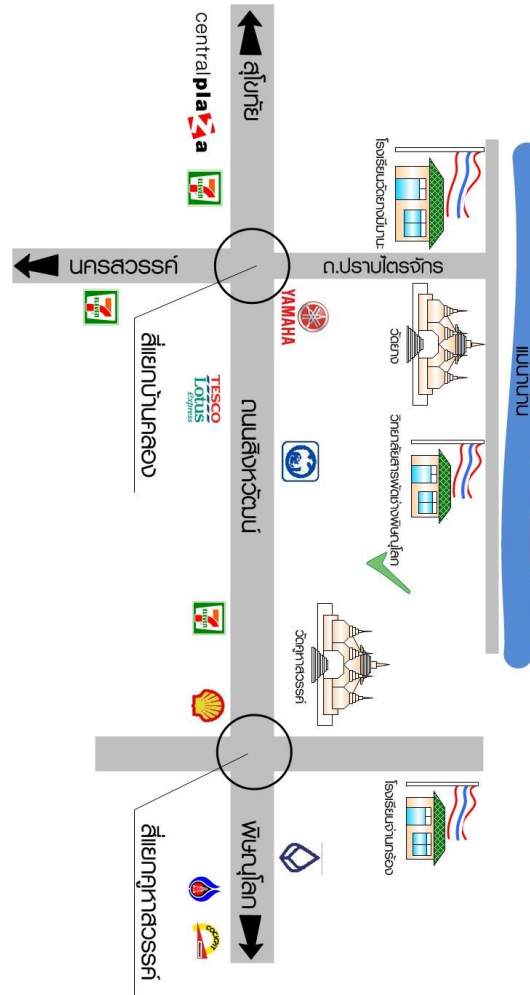

เรียนอาชีวะดี

เรียนฟรี

มีเงินใช้

จบได้งานทำแน่นอน

จบแล้วเข้าสู่ตลาดแรงงาน

ทั้งภาครัฐและเอกชน

แผนที่วิทยาลัยสารพัดช่างพิษณุโลก

วิทยาลัยสารพัดช่างพิษณุโลก
99 หมู่ 1 ถนนปราบไตรจักร ต.บ้านคลอง
อ.เมือง จ.พิษณุโลก 6500
โทรศัพท์ 055 - 252034

www.plkpoly.ac.th

วิทยาลัยสารพัดช่างพิษณุโลก

ทักษะเยี่ยม

เบี่ยมคุณธรรม

สร้างสรรค์ดีสังคม

สำนักงานคณะกรรมการการอาชีวศึกษา

กระทรวงศึกษาธิการ

วิทยาลัยสารพัดช่างพิษณุโลก